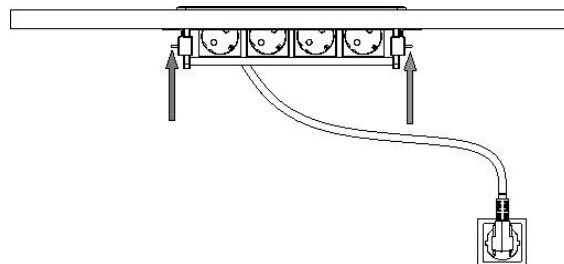

Настольный встраиваемый розеточный блок с откидной крышкой Donel, тип DDSB

Настольный встраиваемый розеточный блок с откидной крышкой Done DDSB8RHL - решение для организации подключения к электропитанию индивидуальных рабочих мест, комнат переговоров, открытых офисных пространств, конференц-залов и гостиничных номеров к электропитанию, к компьютерным сетям, а так же к мультимедийной технике.

Тип:	DDSB
Артикул:	DDSB8RHLB
Наименование:	Donel Настольный встраиваемый розеточный блок 8 мод. (4 мод. 45x45), чёрный
Количество модулей 22.5x45:	8
Количество модулей 45x45:	4
Цвет:	Черный
Материал крышки:	Алюминиевый сплав
Габаритные размеры, мм:	245 x 153 x 65
Монтажное отверстие, мм:	235 x 147
Тип крышки:	Откидная со щеточным вводом, демпфирующий механизм
Рекомендуемая толщина поверхности установки, мм:	15 ÷ 40
Гарантия:	1 год
Сделано в	Китае

Комплектация:

Настольный встраиваемый розеточный блок	1шт
Инструкция по эксплуатации	1шт

ВНИМАНИЕ!!! Электроустановочные изделия, слаботочные и мультимедийные розетки стандарта 45x45, а также кабель для подключения к электропитанию в комплект поставки не входят и приобретаются отдельно

Установка: