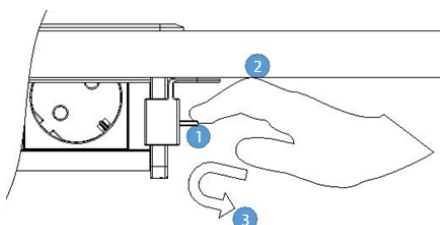

Настольный встраиваемый розеточный блок с откидной крышкой Donel, тип DDSB

Настольный встраиваемый розеточный блок с откидной крышкой Done DDSB8RHL - решение для организации подключения к электропитанию индивидуальных рабочих мест, комнат переговоров, открытых офисных пространств, конференц-залов и гостиничных номеров к электропитанию, к компьютерным сетям, а так же к мультимедийной технике.

Тип:	DDSB
Артикул:	DDSB8RHLB
Наименование:	Donel Настольный встраиваемый розеточный блок 8 мод. (4 мод. 45x45), чёрный
Количество модулей 22.5x45:	8
Количество модулей 45x45:	4
Цвет:	Черный
Материал крышки:	Алюминиевый сплав
Габаритные размеры, мм:	245 x 153 x 65
Монтажное отверстие, мм:	235 x 147
Тип крышки:	Откидная со щеточным вводом, демпфирующий механизм
Рекомендуемая толщина поверхности установки, мм:	15 ÷ 40
Гарантия:	1 год
Сделано в	Китае

Комплектация:

Настольный встраиваемый розеточный блок	1шт
Инструкция по эксплуатации	1шт

ВНИМАНИЕ!!! Электроустановочные изделия, слаботочные и мультимедийные розетки стандарта 45x45, а также кабель для подключения к электропитанию в комплект поставки не входят и приобретаются отдельно

Установка: