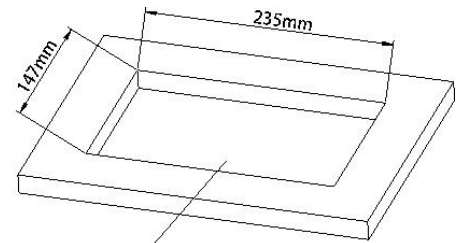

Тип:	DDSB
Артикул:	DDSB8RHLB
Наименование:	Donel Настольный встраиваемый розеточный блок 8 мод. (4 мод. 45x45), чёрный
Количество модулей 22.5x45:	8
Количество модулей 45x45:	4
Цвет:	Черный
Материал крышки:	Алюминиевый сплав
Габаритные размеры, мм:	245 x 153 x 65
Монтажное отверстие, мм:	235 x 147
Тип крышки:	Откидная со щеточным вводом, демпфирующий механизм
Рекомендуемая толщина поверхности установки, мм:	15 ÷ 40
Гарантия:	1 год
Сделано в	Китае

Установка:

1. Подготовить монтажное отверстие размером 235 x 147мм.
2. Пропустить питающий кабель через отверстие на задней стенке корпуса блока и зафиксировать
3. Закрепить провод заземления
4. Произвести коммутацию электрических, слаботочных и мультимедийных розеток
5. Установить розетки в блок, между розетками установить декоративные накладки (поставляются в комплекте с блоком)
6. Установить блок в монтажное отверстие
7. Закрепить блок к поверхности монтажными прижимными планками (поставляются в комплекте)
8. Для снятия блока розеток, необходимо сдвинуть вниз монтажные прижимные планки