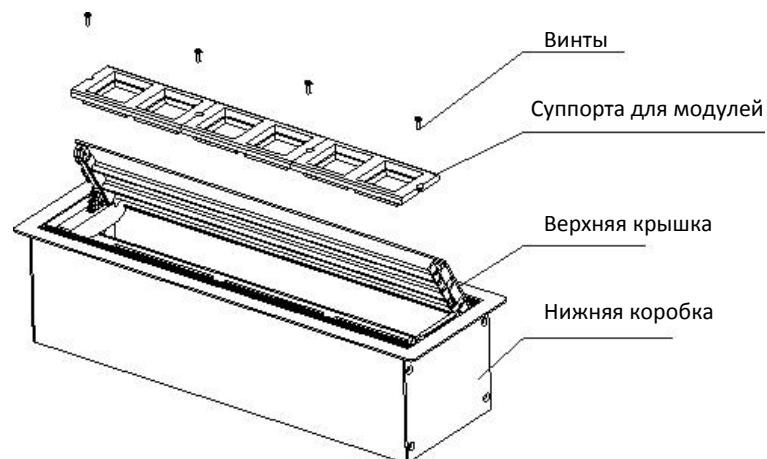

Настольный встраиваемый розеточный блок с откидной крышкой Donel, тип DDSB

Настольный встраиваемый розеточный блок с откидной крышкой Done DDSB8HL - решение для организации подключения к электропитанию индивидуальных рабочих мест, комнат переговоров, открытых офисных пространств, конференц-залов и гостиничных номеров к электропитанию, к компьютерным сетям, а так же к мультимедийной технике.

Тип:	DDSB
Артикул:	DDSB12HLAL
Наименование:	Donel Настольный встраиваемый розеточный блок с откидной крышкой 12 мод. (6 мод. 45x45), алюминий
Количество модулей 22.5x45:	12
Цвет:	Алюминий
Материал верхней крышки:	Алюминиевый сплав
Габаритные размеры верхней крышки, мм:	467 x 150
Габаритные размеры, мм:	467 x 150 x 117
Монтажное отверстие, мм:	437 x 131
Тип крышки:	Откидная со щеточным вводом, возможность двухстороннего открытия с помощью демпфирующего механизма
Гарантия:	1 год
Сделано в	Китае

Комплектация:

Настольный встраиваемый розеточный блок с откидной крышкой	1шт
Инструкция по эксплуатации	1шт
Упаковка	1шт

Электроустановочные изделия, слаботочные и мультимедийные розетки стандарта 45x45, а также кабель для подключения к электропитанию в комплект поставки не входят и приобретаются отдельно

Установка:

1. Подготовить монтажное отверстие размером 437 x 131мм
2. Снять суппорта для установки модулей (открутить винты)
3. Установить блок в монтажное отверстие без фиксации к поверхности
4. Подключить электроустановочные/информационные/мультимедийные модули
5. Проверить надежность и безопасность подключения
6. Установить суппорта в нижнюю коробку и зафиксировать их винтами (в комплекте предусмотрены заглушки для винтов)
7. Зафиксировать подключенный кабель к нижней коробке используя крепежный комплект
8. Закрепить монтажные кронштейны на нижней коробке, используя винты (кронштейны и винты поставляются в комплекте с блоком)
9. Закрепить кронштейны к поверхности