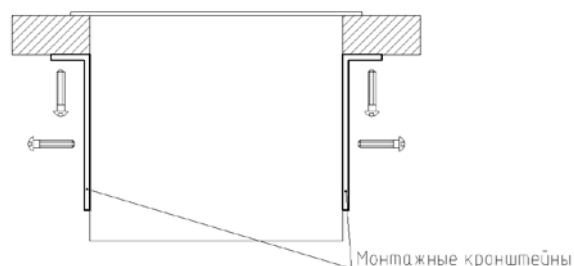

Тип:	DDSB
Артикул:	DDSB12HLAL
Наименование:	Donel Настольный встраиваемый розеточный блок с откидной крышкой 12 мод. (6 мод. 45x45), алюминий
Количество модулей 22.5x45:	12
Цвет:	Алюминий
Материал верхней крышки:	Алюминиевый сплав
Габаритные размеры верхней крышки, мм:	467 x 150
Габаритные размеры, мм:	467 x 150 x 117
Монтажное отверстие, мм:	437 x 131
Тип крышки:	Откидная со щеточным вводом, возможность двухстороннего открытия с помощью демпфирующего механизма
Гарантия:	1 год
Сделано в	Китае

Комплектация:

Настольный встраиваемый розеточный блок с откидной крышкой	1шт
Инструкция по эксплуатации	1шт
Упаковка	1шт

Электроустановочные изделия, слаботочные и мультимедийные розетки стандарта 45x45, а также кабель для подключения к электропитанию в комплект поставки не входят и приобретаются отдельно

Установка:

1. Подготовить монтажное отверстие размером 437 x 131мм
2. Снять суппорта для установки модулей (открутить винты)
3. Установить блок в монтажное отверстие без фиксации к поверхности
4. Подключить электроустановочные/информационные/мультимедийные модули
5. Проверить надежность и безопасность подключения
6. Установить суппорта в нижнюю коробку и зафиксировать их винтами (в комплекте предусмотрены заглушки для винтов)
7. Зафиксировать подключенный кабель к нижней коробке используя крепежный комплект
8. Закрепить монтажные кронштейны на нижней коробке, используя винты (кронштейны и винты поставляются в комплекте с блоком)
9. Закрепить кронштейны к поверхности