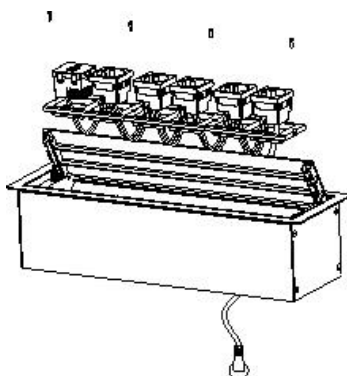

Настольный встраиваемый розеточный блок с откидной крышкой Donel, тип DDSB

Настольный встраиваемый розеточный блок с откидной крышкой Done DDSB8HL - решение для организации подключения к электропитанию индивидуальных рабочих мест, комнат переговоров, открытых офисных пространств, конференц-залов и гостиничных номеров к электропитанию, к компьютерным сетям, а так же к мультимедийной технике.

Тип:	DDSB
Артикул:	DDSB12HLAL
Наименование:	Donel Настольный встраиваемый розеточный блок с откидной крышкой 12 мод. (6 мод. 45x45), алюминий
Количество модулей 22.5x45:	12
Цвет:	Алюминий
Материал верхней крышки:	Алюминиевый сплав
Габаритные размеры верхней крышки, мм:	467 x 150
Габаритные размеры, мм:	467 x 150 x 117
Монтажное отверстие, мм:	437 x 131
Тип крышки:	Откидная со щеточным вводом, возможность двухстороннего открытия с помощью демпфирующего механизма
Гарантия:	1 год
Сделано в	Китае

Комплектация:

Настольный встраиваемый розеточный блок с откидной крышкой	1шт
Инструкция по эксплуатации	1шт
Упаковка	1шт

Электроустановочные изделия, слаботочные и мультимедийные розетки стандарта 45x45, а также кабель для подключения к электропитанию в комплект поставки не входят и приобретаются отдельно

Установка:

1. Подготовить монтажное отверстие размером 437 x 131мм
2. Снять суппорта для установки модулей (открутить винты)
3. Установить блок в монтажное отверстие без фиксации к поверхности
4. Подключить электроустановочные/информационные/мультимедийные модули
5. Проверить надежность и безопасность подключения
6. Установить суппорта в нижнюю коробку и зафиксировать их винтами (в комплекте предусмотрены заглушки для винтов)
7. Зафиксировать подключенный кабель к нижней коробке используя крепежный комплект
8. Закрепить монтажные кронштейны на нижней коробке, используя винты (кронштейны и винты поставляются в комплекте с блоком)
9. Закрепить кронштейны к поверхности