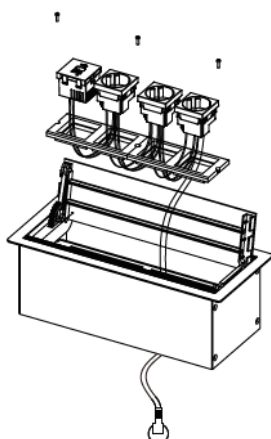

Комплектация:

Настольный встраиваемый розеточный блок с откидной крышкой	1шт
Инструкция по эксплуатации	1шт
Упаковка	1шт

Электроустановочные изделия, слаботочные и мультимедийные розетки стандарта 45x45, а также кабель для подключения к электропитанию в комплект поставки не входят и приобретаются отдельно

Установка:

1. Подготовить монтажное отверстие размером 315 x 135мм
2. Снять суппорта для установки модулей (открутить винты)
3. Установить блок в монтажное отверстие без фиксации к поверхности
4. Подключить электроустановочные/информационные/мультимедийные модули
5. Проверить надежность и безопасность подключения
6. Установить суппорта в нижнюю коробку и зафиксировать их винтами (в комплекте предусмотрены заглушки для винтов)
7. Зафиксировать подключенный кабель к нижней коробке используя крепежный комплект
8. Закрепить монтажные кронштейны на нижней коробке, используя винты (кронштейны и винты поставляются в комплекте с блоком)
9. Закрепить кронштейны к поверхности