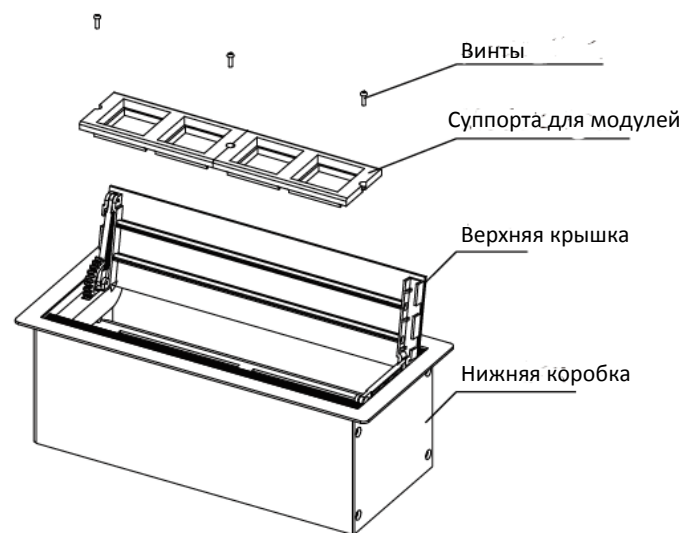

Настольный встраиваемый розеточный блок с откидной крышкой Donel, тип DDSB

Настольный встраиваемый розеточный блок с откидной крышкой Done DDSB8HL - решение для организации подключения к электропитанию индивидуальных рабочих мест, комнат переговоров, открытых офисных пространств, конференц-залов и гостиничных номеров к электропитанию, к компьютерным сетям, а так же к мультимедийной технике.

Тип:	DDSB
Артикул:	DDSB8HLAL
Наименование:	Donel Настольный встраиваемый розеточный блок с откидной крышкой 8 мод. (4 мод. 45x45), алюминий 8
Количество модулей 22.5x45:	8
Цвет:	Алюминий
Материал верхней крышки:	Алюминиевый сплав
Габаритные размеры верхней крышки, мм:	340 x 150
Габаритные размеры, мм:	340 x 150 x 118
Монтажное отверстие, мм:	315 x 135
Тип крышки:	Откидная со щеточным вводом, возможность двухстороннего открытия с помощью демпфирующего механизма
Гарантия:	1 год
Сделано в	Китае

Комплектация:

Настольный встраиваемый розеточный блок с откидной крышкой	1шт
Инструкция по эксплуатации	1шт
Упаковка	1шт

Электроустановочные изделия, слаботочные и мультимедийные розетки стандарта 45x45, а также кабель для подключения к электропитанию в комплект поставки не входят и приобретаются отдельно

Установка:

1. Подготовить монтажное отверстие размером 315 x 135мм
2. Снять суппорта для установки модулей (открутить винты)
3. Установить блок в монтажное отверстие без фиксации к поверхности
4. Подключить электроустановочные/информационные/мультимедийные модули
5. Проверить надежность и безопасность подключения
6. Установить суппорта в нижнюю коробку и зафиксировать их винтами (в комплекте предусмотрены заглушки для винтов)
7. Зафиксировать подключенный кабель к нижней коробке используя крепежный комплект
8. Закрепить монтажные кронштейны на нижней коробке, используя винты (кронштейны и винты поставляются в комплекте с блоком)
9. Закрепить кронштейны к поверхности