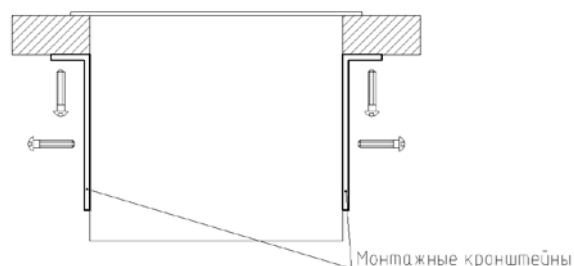

Тип:	DDSB
Артикул:	DDSB8HLAL
Наименование:	Donel Настольный встраиваемый розеточный блок с откидной крышкой 8 мод. (4 мод. 45x45), алюминий 8
Количество модулей 22.5x45:	8
Цвет:	Алюминий
Материал верхней крышки:	Алюминиевый сплав
Габаритные размеры верхней крышки, мм:	340 x 150
Габаритные размеры, мм:	340 x 150 x 118
Монтажное отверстие, мм:	315 x 135
Тип крышки:	Откидная со щеточным вводом, возможность двухстороннего открытия с помощью демпфирующего механизма
Гарантия:	1 год
Сделано в	Китае

Комплектация:

Настольный встраиваемый розеточный блок с откидной крышкой	1шт
Инструкция по эксплуатации	1шт
Упаковка	1шт

Электроустановочные изделия, слаботочные и мультимедийные розетки стандарта 45x45, а также кабель для подключения к электропитанию в комплект поставки не входят и приобретаются отдельно

Установка:

1. Подготовить монтажное отверстие размером 315 x 135мм
2. Снять суппорта для установки модулей (открутить винты)
3. Установить блок в монтажное отверстие без фиксации к поверхности
4. Подключить электроустановочные/информационные/мультимедийные модули
5. Проверить надежность и безопасность подключения
6. Установить суппорта в нижнюю коробку и зафиксировать их винтами (в комплекте предусмотрены заглушки для винтов)
7. Зафиксировать подключенный кабель к нижней коробке используя крепежный комплект
8. Закрепить монтажные кронштейны на нижней коробке, используя винты (кронштейны и винты поставляются в комплекте с блоком)
9. Закрепить кронштейны к поверхности