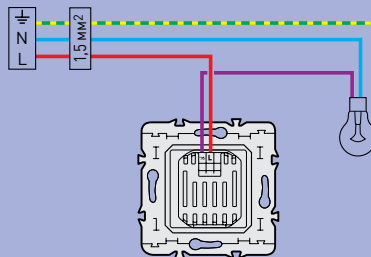

35° 0° 100 - 240 В 50/60 Гц	 1 x 2,5 мм² 2 x 1,5 мм²	 	 	 	
240 В	Макс. 400 Вт Мин. 40 Вт	400 Вт 40 Вт	400 ВА 40 ВА	400 ВА 40 ВА	400 ВА 40 ВА
100 В	Макс. 200 Вт Мин. 40 Вт	200 Вт 40 Вт	200 ВА 40 ВА	200 ВА 40 ВА	200 ВА 40 ВА