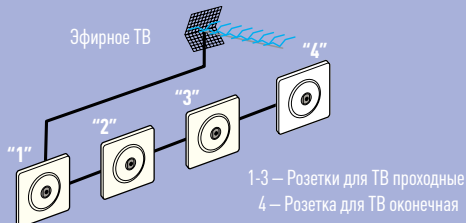

1-3 – Розетки для ТВ проходные
4 – Розетка для ТВ оконечная