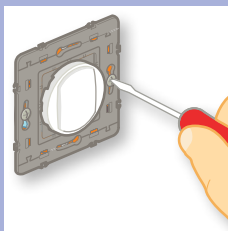

## > ОДНОПОСТОВОЙ МОНТАЖ

1 – Сделайте отверстие для установки монтажной коробки, диаметр – 67/68 мм

2 – Проложите кабель в отверстие

3 – Установите монтажную коробку и зафиксируйте кабель

4 – Подключите устройство к проводам