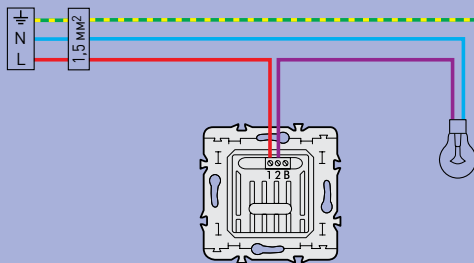

> 1 точка управления освещением

35° 0° 100 - 240 В 50/60 Гц	 1 x 2,5 мм² 2 x 1,5 мм²	 	 	
240 В	Макс.	600 Вт	600 Вт	600 ВА
	Мин.	40 Вт	40 Вт	40 ВА
100 В	Макс.	300 Вт	300 Вт	300 ВА
	Мин.	20 Вт	20 Вт	20 ВА