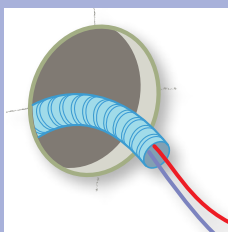

## > ОДНОПОСТОВОЙ МОНТАЖ

1 – Сделайте отверстие для установки монтажной коробки, диаметр – 67/68 мм

2 – Проложите кабель в отверстие

3 – Установите монтажную коробку и зафиксируйте кабель

4 – Подключите устройство к проводам