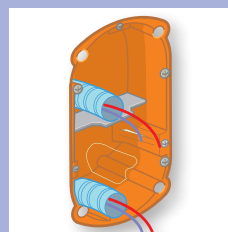

## > МНОГОПОСТОВОЙ МОНТАЖ

1 – Сделайте отверстие для установки монтажной коробки, диаметр – 67/68 мм, расстояние между центрами 71 мм

2 – Проложите кабель в отверстие

3 – Установите монтажную коробку и зафиксируйте кабель