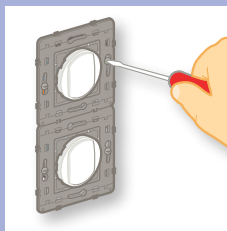

5 – Зафиксируйте каждый из суппортов с устройством в монтажной коробке