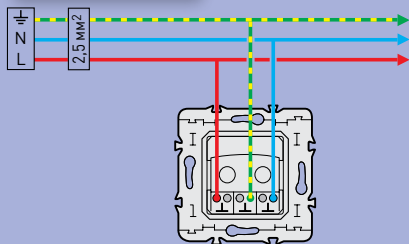

> РОЗЕТКА СИЛОВАЯ

Розетка 2К+3
с защитными шторками
Реф. DIY: **696944** (Титан)
16 А – 230 В-
Винтовые клеммы

> РОЗЕТКА ТЕЛЕФОННАЯ

Розетка телефонная RJ11
Реф. DIY: **696945** (Титан)
Способ монтажа – поворот
винта контактного
механизма на 1/4 оборота
Самозачищающиеся контакты

> РОЗЕТКА TV-FM-SAT

Для подключения к эфирному и спутниковому
телевидению и радио, топология кабельной сети – “звезда”

Розетка TV-FM-SAT
Реф. DIY: **696946** (Титан)
Способ монтажа – поворот винта
контактного механизма на 1/4 оборота
Самозачищающиеся контакты
TV 5-68/120-862 МГц, FM 87,5-108 МГц,
SAT 950-2400 МГц
Затухание ≤ 2 дБ

> РОЗЕТКИ ТЕЛЕВИЗИОННЫЕ

Для подключения к эфирному телевидению,
топология кабельной сети – “шлейф”

Розетка телевизионная
оконечная
Реф. DIY: **696976** (Титан)
Способ монтажа – поворот
винта контактного
механизма на 1/4 оборота
Самозачищающиеся контакты
TV 47-68/87,5-108/120-2150 МГц,
Затухание ≤ 10 дБ

Розетка телевизионная
проходная
Реф. DIY: **696966** (Титан)
Способ монтажа – поворот
винта контактного
механизма на 1/4 оборота
Самозачищающиеся контакты
TV 47-68/87,5-108/120-2150 МГц,
Затухание ≤ 14 дБ

1-3 – Розетки для ТВ проходные
4 – Розетка для ТВ оконечная