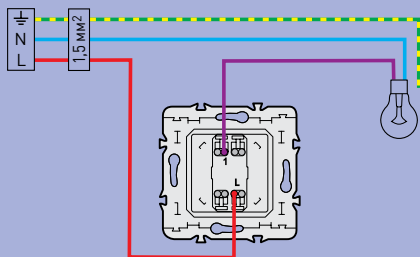

Электросхемы подключения

Универсальные компоненты в действии

> ВЫКЛЮЧАТЕЛЬ

Выключатель
Реф. DIY: **696941** (Титан)
10 AX – 230 В~
Автоматические клеммы

> ПЕРЕКЛЮЧАТЕЛЬ РЫЧАЖКОВЫЙ

Переключатель
на 2 направления
рычажковый
Реф. DIY: **696942** (Титан)
6 AX – 230 В~
Автоматические клеммы

> ПЕРЕКЛЮЧАТЕЛИ

Переключатель
на 2 направления с подсветкой
Реф. DIY: **696949** (Титан)
10 AX – 230 В~
Оснащен лампочкой 220 В,
потребление 0,15 мА
Автоматические клеммы

Переключатель
на 2 направления
Реф. DIY: **696940** (Титан)
10 AX – 230 В~
Автоматические клеммы

> 1 точка управления освещением

> 2 точки управления освещением

ЦВЕТ ИЗОЛЯЦИИ ПРОВОДНИКОВ

- N Нейтраль (голубой)
- ⚡ Земля (желто-зеленый)
- L Фаза (красный)
- Фаза к нагрузке (фиолетовый)
- Фаза между устройствами (оранжевый)