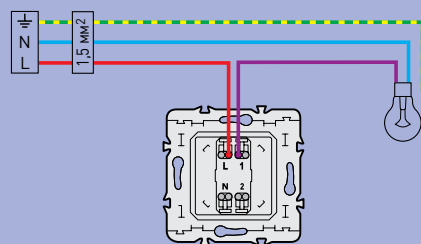

> 1 точка управления освещением