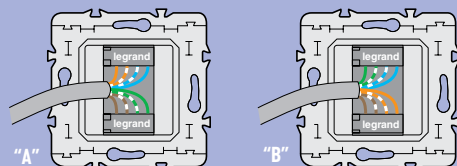

Выберите один из типов маркировки контактов кабеля (А или В) по стикеру на механизме и произведите заделку кабеля в безинструментальный коннектор.