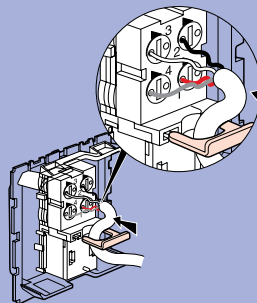

> РОЗЕТКА СИЛОВАЯ

Розетка 2К+3
с защитными шторками
Реф. DIY: **696944** (Титан)
16 А – 230 В-
Винтовые клеммы

> РОЗЕТКА ТЕЛЕФОННАЯ

Розетка телефонная RJ11
Реф. DIY: **696945** (Титан)
Способ монтажа – поворот
винта контактного
механизма на 1/4 оборота
Самозачищающиеся контакты

> РОЗЕТКА TV-FM-SAT

Для подключения к эфирному и спутниковому
телевидению и радио, топология кабельной сети – “звезда”

Розетка TV-FM-SAT
Реф. DIY: **696946** (Титан)
Способ монтажа – поворот винта
контактного механизма на 1/4 оборота
Самозачищающиеся контакты
TV 5-68/120-862 МГц, FM 87,5-108 МГц,
SAT 950-2400 МГц
Затухание ≤ 2 дБ

> РОЗЕТКИ ТЕЛЕВИЗИОННЫЕ

Для подключения к эфирному телевидению,
топология кабельной сети – “шлейф”

Розетка телевизионная
оконечная
Реф. DIY: **696976** (Титан)
Способ монтажа – поворот
винта контактного
механизма на 1/4 оборота
Самозачищающиеся контакты
TV 47-68/87,5-108/120-2150 МГц,
Затухание ≤ 10 дБ

Розетка телевизионная
проходная
Реф. DIY: **696966** (Титан)
Способ монтажа – поворот
винта контактного
механизма на 1/4 оборота
Самозачищающиеся контакты
TV 47-68/87,5-108/120-2150 МГц,
Затухание ≤ 14 дБ

1-3 – Розетки для ТВ проходные
4 – Розетка для ТВ оконечная