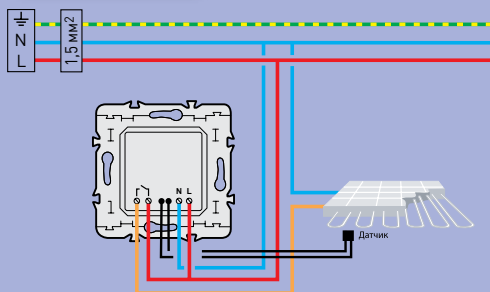

Электросхемы подключения

Универсальные компоненты в действии (продолжение)

> ДАТЧИК ДВИЖЕНИЯ

Датчик движения без нейтрали 400 Вт
Реф. DIY: **696955** (Титан)
Устанавливается взамен традиционных выключателей без доп. проводов
Для управления ламп накаливания и галогенными 40 – 400 Вт, 230 В-
Дальность обнаружения до 10 м,
горизонтальный угол зрения – 180°

ЦВЕТ ИЗОЛЯЦИИ ПРОВОДНИКОВ

	N Нейтраль (голубой)
	⊥ Земля (желто-зеленый)
	L Фаза (красный)
	Фаза к нагрузке (фиолетовый)
	Фаза между устройствами (оранжевый)

  35° 0° 100 - 240 В 50/60 Гц	 1 x 2,5 мм² 2 x 1,5 мм²	 	 	 	
240 В	Макс. 400 Вт Мин. 40 Вт	400 Вт 40 Вт	400 ВА 40 ВА	400 ВА 40 ВА	400 ВА 40 ВА
100 В	Макс. 200 Вт Мин. 40 Вт	200 Вт 40 Вт	200 ВА 40 ВА	200 ВА 40 ВА	200 ВА 40 ВА

> ТЕРМОСТАТ для ТЕПЛОГО ПОЛА

Термостат для теплого пола с датчиком
Реф. DIY: **696956** (Титан)
16 А – 250 В-
Диапазон регулировки
t° от +10°C до +60°C
Длина шнура датчика – 4 м

> РОЗЕТКА ИНФОРМАЦИОННАЯ

Для подключения телефонной и компьютерной сети

Розетка информационная RJ45
УТР КАТ. 6
Реф. DIY: **696948** (Титан)
Безинструментальный монтаж
Двухцветная 568A/B маркировка контактов, 8 контактов,
незранированная, универсальная

Выберите один из типов маркировки контактов кабеля (А или В) по стикеру на механизме и произведите заделку кабеля в безинструментальный коннектор.