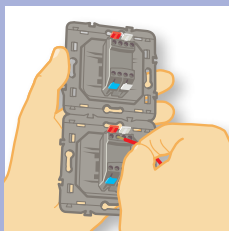

## > МНОГОПОСТОВОЙ МОНТАЖ

1 – Сделайте отверстие для установки монтажной коробки, диаметр – 67/68 мм, расстояние между центрами 71 мм

2 – Проложите кабель в отверстие

3 – Установите монтажную коробку и зафиксируйте кабель