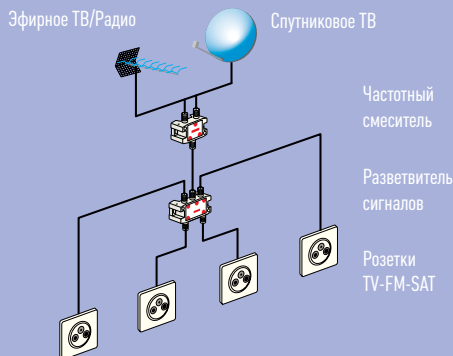

> РОЗЕТКА СИЛОВАЯ

Розетка 2К+3
с защитными шторками
Реф. DIY: **696944** (Титан)
16 А – 230 В-
Винтовые клеммы

> РОЗЕТКА ТЕЛЕФОННАЯ

Розетка телефонная RJ11
Реф. DIY: **696945** (Титан)
Способ монтажа – поворот
винта контактного
механизма на 1/4 оборота
Самозачищающиеся контакты

> РОЗЕТКА TV-FM-SAT

Для подключения к эфирному и спутниковому
телевидению и радио, топология кабельной сети – “звезда”

Розетка TV-FM-SAT
Реф. DIY: **696946** (Титан)
Способ монтажа – поворот винта
контактного механизма на 1/4 оборота
Самозачищающиеся контакты
TV 5-68/120-862 МГц, FM 87,5-108 МГц,
SAT 950-2400 МГц
Затухание ≤ 2 дБ

> РОЗЕТКИ ТЕЛЕВИЗИОННЫЕ

Для подключения к эфирному телевидению,
топология кабельной сети – “шлейф”

Розетка телевизионная
оконечная
Реф. DIY: **696976** (Титан)
Способ монтажа – поворот
винта контактного
механизма на 1/4 оборота
Самозачищающиеся контакты
TV 47-68/87,5-108/120-2150 МГц,
Затухание ≤ 10 дБ

Розетка телевизионная
проходная
Реф. DIY: **696966** (Титан)
Способ монтажа – поворот
винта контактного
механизма на 1/4 оборота
Самозачищающиеся контакты
TV 47-68/87,5-108/120-2150 МГц,
Затухание ≤ 14 дБ

1-3 – Розетки для ТВ проходные
4 – Розетка для ТВ оконечная