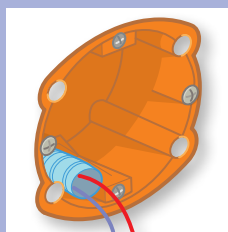

## > ОДНОПОСТОВОЙ МОНТАЖ

1 – Сделайте отверстие для установки монтажной коробки, диаметр – 67/68 мм

2 – Проложите кабель в отверстие

3 – Установите монтажную коробку и зафиксируйте кабель

4 – Подключите устройство к проводам