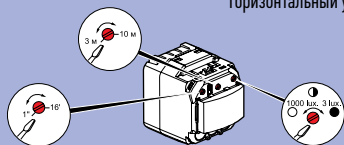

Датчик движения без нейтрали 400 Вт
Реф. DIY: **696955** (Титан)
Устанавливается взамен традиционных выключателей без доп. проводов
Для управления ламп накаливания и галогенными 40 – 400 Вт, 230 В-
Дальность обнаружения до 10 м,
горизонтальный угол зрения – 180°

ЦВЕТ ИЗОЛЯЦИИ ПРОВОДНИКОВ

	N Нейтраль (голубой)
	⊥ Земля (желто-зеленый)
	L Фаза (красный)
	Фаза к нагрузке (фиолетовый)
	Фаза между устройствами (оранжевый)