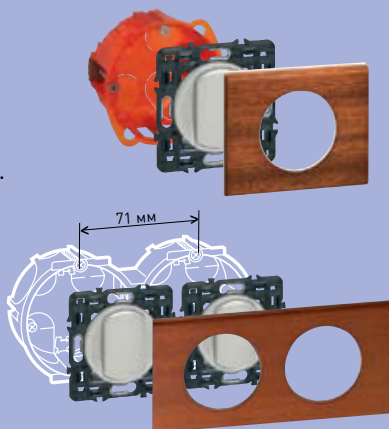

Монтаж без лишних усилий

Минимум Ваших усилий при установке электрооборудования – максимум рационализации в компонентах монтажа от Legrand:

наращиваемые суппорты, автоматические контакты подключения, универсальные рамки...

Размещение устройств Celiane в жилом помещении производится просто и быстро, независимо от количества устройств.