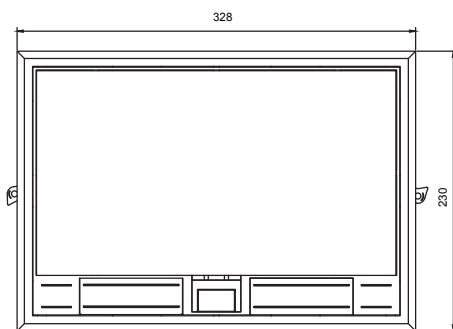

СХЕМА ИЗДЕЛИЯ