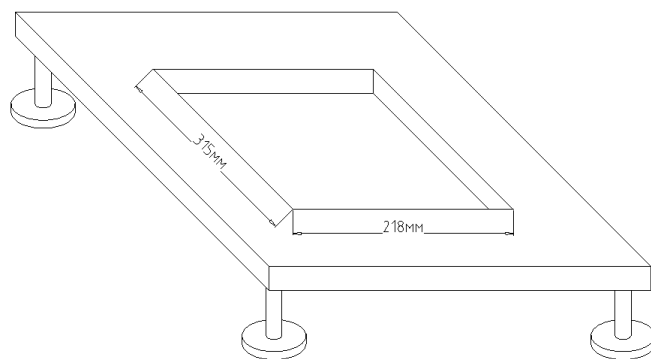

| |
|----------------------------------|
| Donel DFB24 |
| Лючок в пол |
| Артикул: DFB24 |
| Цвет: Серый |
| Материал: пластик |
| Количество модулей 22.5x45: 24 |
| Степень защиты IP: IP20 |
| Габариты, мм: 328x230x107 |
| Монтажное отверстие, мм: 315x218 |
| Напольное покрытие, мм: ≤8 |
| Гарантия: 1 год |
| Сделано в Китае |

- Напольные лючки Donel поставляются в комплекте с суппортами для установки механизмов стандарта 45x45.
- Напольные лючки Donel изготавливаются из ABS пластика, не содержащего галогены
- В крышке предусмотрена выемка 8мм для укладки напольного покрытия типа ковровин, ламинат (паркет), декоративная плитка
- В крышке два кабельных вывода с уплотнителем
- В коробке предусмотрена перфорация для подвода труб (кабеля)
- Степень защиты: IP20

Электроустановочные изделия, слаботочные и мультимедийные разъемы стандарта 45x45 в комплект поставки не входят и приобретаются отдельно

СХЕМА ИЗДЕЛИЯ

Установка в фальш-пол:

- Подготовить посадочное отверстие, в соответствии с размером, для установки лючка
- Подготовить в коробке отверстия для ввода кабеля.
- Установить коробку в посадочное отверстие, отрегулировав по высоте, и зафиксировать её винтами
- Завести в коробку предварительно проложенные по полу трубы с кабелем.
- Подключить электроустановочные/информационные/мультимедийные модули 45x45, зафиксировать их на установочной пластине
- Проверить надежность и безопасность подключения
- Закрепить установочную пластину к коробке
- Установить напольное покрытие в крышку
- Установить крышку в коробку
- Лючок готов к работе.