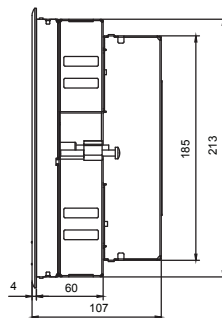

| |
|----------------------------------|
| Donel DFB24 |
| Лючок в пол |
| Артикул: DFB24 |
| Цвет: Серый |
| Материал: пластик |
| Количество модулей 22.5x45: 24 |
| Степень защиты IP: IP20 |
| Габариты, мм: 328x230x107 |
| Монтажное отверстие, мм: 315x218 |
| Напольное покрытие, мм: ≤8 |
| Гарантия: 1 год |
| Сделано в Китае |

Электроустановочные изделия, слаботочные и мультимедийные разъемы стандарта 45x45 в комплект поставки не входят и приобретаются отдельно

СХЕМА ИЗДЕЛИЯ

Установка в фальш-пол:

- Подготовить посадочное отверстие, в соответствии с размером, для установки лючка
- Подготовить в коробке отверстия для ввода кабеля.
- Установить коробку в посадочное отверстие, отрегулировав по высоте, и зафиксировать её винтами
- Завести в коробку предварительно проложенные по полу трубы с кабелем.
- Подключить электроустановочные/информационные/мультимедийные модули 45x45, зафиксировать их на установочной пластине
- Проверить надежность и безопасность подключения
- Закрепить установочную пластину к коробке
- Установить напольное покрытие в крышку
- Установить крышку в коробку
- Лючок готов к работе.