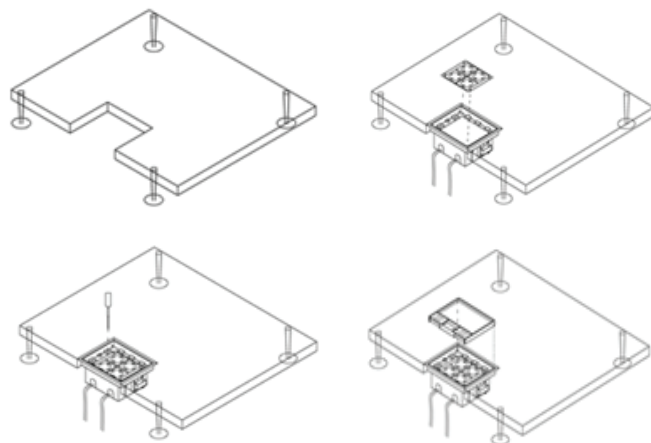

- Напольные лючки Donel поставляются в комплекте с суппортами для установки механизмов стандарта 45x45.
- Напольные лючки Donel изготавливаются из ABS пластика, не содержащего галогены
- В крышке предусмотрена выемка 8мм для укладки напольного покрытия типа ковровин, ламинат (паркет), декоративная плитка
- В крышке два кабельных вывода с уплотнителем
- В коробке предусмотрена перфорация для подвода труб (кабеля)
- Степень защиты: IP20

Электроустановочные изделия, слаботочные и мультимедийные разъемы стандарта 45x45 в комплект поставки не входят и приобретаются отдельно

СХЕМА ИЗДЕЛИЯ

Установка в фальш-пол:

- Подготовить посадочное отверстие, в соответствии с размером, для установки лючка
- Подготовить в коробке отверстия для ввода кабеля.
- Установить коробку в посадочное отверстие, отрегулировав по высоте, и зафиксировать её винтами
- Завести в коробку предварительно проложенные по полу трубы с кабелем.
- Подключить электроустановочные/информационные/мультимедийные модули 45x45, зафиксировать их на установочной пластине
- Проверить надежность и безопасность подключения
- Закрепить установочную пластину к коробке
- Установить напольное покрытие в крышку
- Установить крышку в коробку
- Лючок готов к работе.