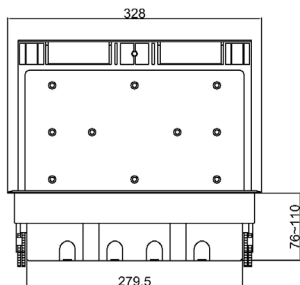

Donel DFB16
Лючок в пол
Артикул: DFB16
Цвет: Серый
Материал: пластик
Количество модулей 22.5x45: 16
Степень защиты IP: IP20
Габариты, мм: 328x230.5
Высота, мм: регулируемая 76÷111
Монтажное отверстие, мм: 305÷310x210÷215
Напольное покрытие, мм: ≤8
Гарантия: 1 год
Сделано в Китае

Электроустановочные изделия, слаботочные и мультимедийные разъемы стандарта 45x45 в комплект поставки не входят и приобретаются отдельно

СХЕМА ИЗДЕЛИЯ

Установка в фальш-пол:

- Подготовить посадочное отверстие, в соответствии с размером, для установки лючка
- Подготовить в коробке отверстия для ввода кабеля.
- Установить коробку в посадочное отверстие, отрегулировав по высоте, и зафиксировать её винтами
- Завести в коробку предварительно проложенные по полу трубы с кабелем.
- Подключить электроустановочные/информационные/мультимедийные модули 45x45, зафиксировать их на установочной пластине
- Проверить надежность и безопасность подключения
- Закрепить установочную пластину к коробке
- Установить напольное покрытие в крышку
- Установить крышку в коробку
- Лючок готов к работе.