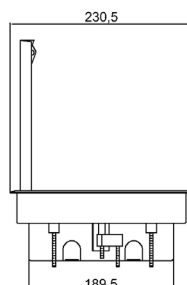

Donel DFB16
Лючок в пол
Артикул: DFB16
Цвет: Серый
Материал: пластик
Количество модулей 22.5x45: 16
Степень защиты IP: IP20
Габариты, мм: 328x230.5
Высота, мм: регулируемая 76÷111
Монтажное отверстие, мм: 305÷310x210÷215
Напольное покрытие, мм: ≤8
Гарантия: 1 год
Сделано в Китае

Электроустановочные изделия, слаботочные и мультимедийные разъемы стандарта 45x45 в комплект поставки не входят и приобретаются отдельно

СХЕМА ИЗДЕЛИЯ

Установка в фальш-пол:

- Подготовить посадочное отверстие, в соответствии с размером, для установки лючка
- Подготовить в коробке отверстия для ввода кабеля.
- Установить коробку в посадочное отверстие, отрегулировав по высоте, и зафиксировать её винтами
- Завести в коробку предварительно проложенные по полу трубы с кабелем.
- Подключить электроустановочные/информационные/мультимедийные модули 45x45, зафиксировать их на установочной пластине
- Проверить надежность и безопасность подключения
- Закрепить установочную пластину к коробке
- Установить напольное покрытие в крышку
- Установить крышку в коробку
- Лючок готов к работе.