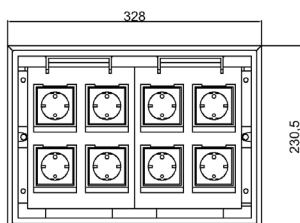

Donel DFB16
Лючок в пол
Артикул: DFB16
Цвет: Серый
Материал: пластик
Количество модулей 22.5x45: 16
Степень защиты IP: IP20
Габариты, мм: 328x230.5
Высота, мм: регулируемая 76÷111
Монтажное отверстие, мм: 305÷310x210÷215
Напольное покрытие, мм: ≤8
Гарантия: 1 год
Сделано в Китае

Электроустановочные изделия, слаботочные и мультимедийные разъемы стандарта 45x45 в комплект поставки не входят и приобретаются отдельно

СХЕМА ИЗДЕЛИЯ

Установка в фальш-пол:

- Подготовить посадочное отверстие, в соответствии с размером, для установки лючка
- Подготовить в коробке отверстия для ввода кабеля.
- Установить коробку в посадочное отверстие, отрегулировав по высоте, и зафиксировать её винтами
- Завести в коробку предварительно проложенные по полу трубы с кабелем.
- Подключить электроустановочные/информационные/мультимедийные модули 45x45, зафиксировать их на установочной пластине
- Проверить надежность и безопасность подключения
- Закрепить установочную пластину к коробке
- Установить напольное покрытие в крышку
- Установить крышку в коробку
- Лючок готов к работе.