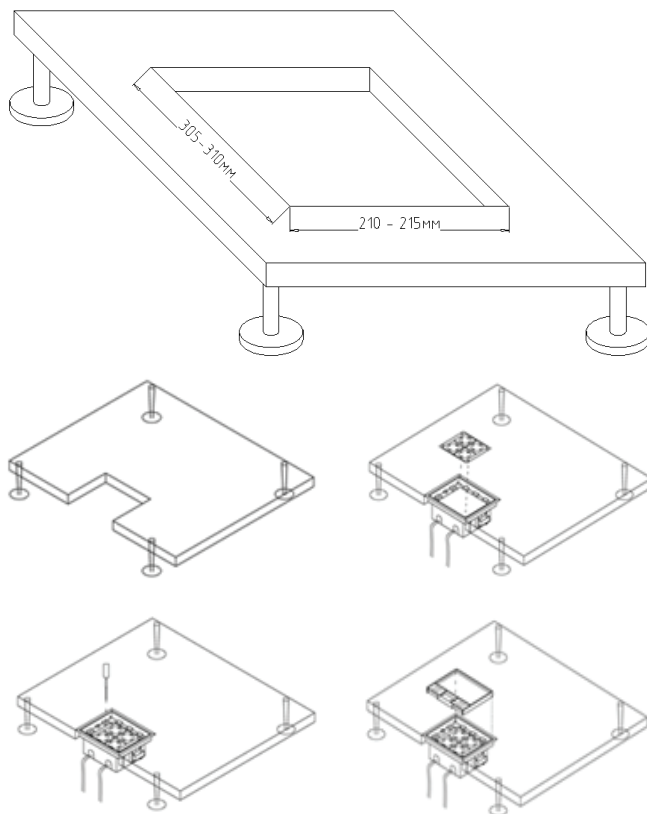

Donel DFB16
Лючок в пол
Артикул: DFB16
Цвет: Серый
Материал: пластик
Количество модулей 22.5x45: 16
Степень защиты IP: IP20
Габариты, мм: 328x230.5
Высота, мм: регулируемая 76÷111
Монтажное отверстие, мм: 305÷310x210÷215
Напольное покрытие, мм: ≤8
Гарантия: 1 год
Сделано в Китае

- Напольные лючки Donel поставляются в комплекте с суппортами для установки механизмов стандарта 45x45.
- Напольные лючки Donel изготавливаются из ABS пластика, не содержащего галогены
- В крышке предусмотрена выемка 8мм для укладки напольного покрытия типа ковролин, ламинат (паркет), декоративная плитка
- В крышке два кабельных вывода с уплотнителем
- В коробке предусмотрена перфорация для подвода труб (кабеля)
- Степень защиты: IP20

Электроустановочные изделия, слаботочные и мультимедийные разъемы стандарта 45x45 в комплект поставки не входят и приобретаются отдельно

СХЕМА ИЗДЕЛИЯ

Установка в фальш-пол:

- Подготовить посадочное отверстие, в соответствии с размером, для установки лючка
- Подготовить в коробке отверстия для ввода кабеля.
- Установить коробку в посадочное отверстие, отрегулировав по высоте, и зафиксировать её винтами
- Завести в коробку предварительно проложенные по полу трубы с кабелем.
- Подключить электроустановочные/информационные/мультимедийные модули 45x45, зафиксировать их на установочной пластине
- Проверить надежность и безопасность подключения
- Закрепить установочную пластину к коробке
- Установить напольное покрытие в крышку
- Установить крышку в коробку
- Лючок готов к работе.