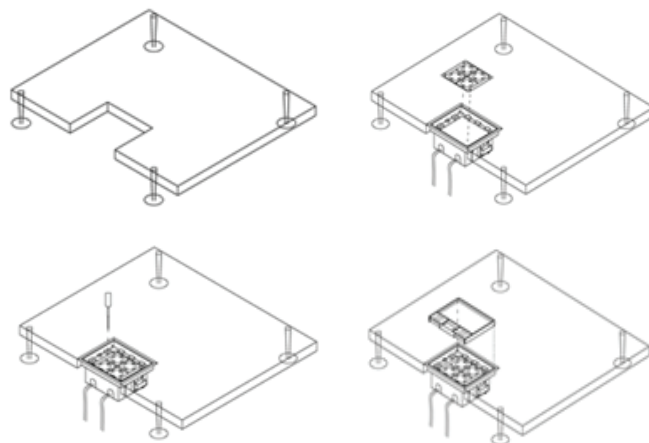

Donel DFB12
Лючок в пол
Артикул: DFB12
Цвет: Серый
Материал: пластик
Количество модулей 22.5x45: 12
Степень защиты IP: IP20
Габариты, мм: 245×225
Высота, мм: регулируемая 76÷111
Монтажное отверстие, мм: 210÷215×230÷235
Напольное покрытие, мм: ≤8
Гарантия: 1 год
Сделано в Китае

- Напольные лючки Donel поставляются в комплекте с суппортами для установки механизмов стандарта 45x45.
- Напольные лючки Donel изготавливаются из ABS пластика, не содержащего галогены
- В крышке предусмотрена выемка 8мм для укладки напольного покрытия типа ковролин, ламинат (паркет), декоративная плитка
- В крышке два кабельных вывода с уплотнителем
- В коробке предусмотрена перфорация для подвода труб (кабеля)
- Степень защиты: IP20

Электроустановочные изделия, слаботочные и мультимедийные разъемы стандарта 45x45 в комплект поставки не входят и приобретаются отдельно

СХЕМА ИЗДЕЛИЯ

Установка в фальш-пол:

- Подготовить посадочное отверстие, в соответствии с размером, для установки лючка
- Подготовить в коробке отверстия для ввода кабеля.
- Установить коробку в посадочное отверстие, отрегулировав по высоте, и зафиксировать её винтами
- Завести в коробку предварительно проложенные по полу трубы с кабелем.
- Подключить электроустановочные/информационные/мультимедийные модули 45x45, зафиксировать их на установочной пластине
- Проверить надежность и безопасность подключения
- Закрепить установочную пластину к коробке
- Установить напольное покрытие в крышку
- Установить крышку в коробку
- Лючок готов к работе.