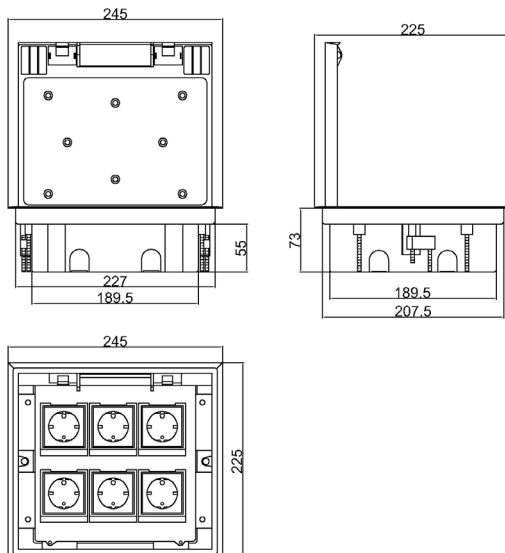

Donel DFB12
Лючок в пол
Артикул: DFB12
Цвет: Серый
Материал: пластик
Количество модулей 22.5x45: 12
Степень защиты IP: IP20
Габариты, мм: 245×225
Высота, мм: регулируемая 76÷111
Монтажное отверстие, мм: 210÷215×230÷235
Напольное покрытие, мм: ≤8
Гарантия: 1 год
Сделано в Китае

Электроустановочные изделия, слаботочные и мультимедийные разъемы стандарта 45x45 в комплект поставки не входят и приобретаются отдельно

СХЕМА ИЗДЕЛИЯ

Установка в фальш-пол:

- Подготовить посадочное отверстие, в соответствии с размером, для установки лючка
- Подготовить в коробке отверстия для ввода кабеля.
- Установить коробку в посадочное отверстие, отрегулировав по высоте, и зафиксировать её винтами
- Завести в коробку предварительно проложенные по полу трубы с кабелем.
- Подключить электроустановочные/информационные/мультимедийные модули 45x45, зафиксировать их на установочной пластине
- Проверить надежность и безопасность подключения
- Закрепить установочную пластину к коробке
- Установить напольное покрытие в крышку
- Установить крышку в коробку
- Лючок готов к работе.