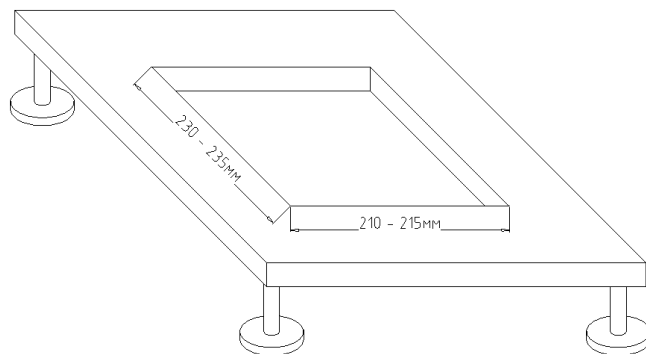

Donel DFB12
Лючок в пол
Артикул: DFB12
Цвет: Серый
Материал: пластик
Количество модулей 22.5x45: 12
Степень защиты IP: IP20
Габариты, мм: 245×225
Высота, мм: регулируемая 76÷111
Монтажное отверстие, мм: 210÷215×230÷235
Напольное покрытие, мм: ≤8
Гарантия: 1 год
Сделано в Китае

- Напольные лючки Donel поставляются в комплекте с суппортами для установки механизмов стандарта 45x45.
- Напольные лючки Donel изготавливаются из ABS пластика, не содержащего галогены
- В крышке предусмотрена выемка 8мм для укладки напольного покрытия типа ковролин, ламинат (паркет), декоративная плитка
- В крышке два кабельных вывода с уплотнителем
- В коробке предусмотрена перфорация для подвода труб (кабеля)
- Степень защиты: IP20

Электроустановочные изделия, слаботочные и мультимедийные разъемы стандарта 45x45 в комплект поставки не входят и приобретаются отдельно

СХЕМА ИЗДЕЛИЯ

Установка в фальш-пол:

- Подготовить посадочное отверстие, в соответствии с размером, для установки лючка
- Подготовить в коробке отверстия для ввода кабеля.
- Установить коробку в посадочное отверстие, отрегулировав по высоте, и зафиксировать её винтами
- Завести в коробку предварительно проложенные по полу трубы с кабелем.
- Подключить электроустановочные/информационные/мультимедийные модули 45x45, зафиксировать их на установочной пластине
- Проверить надежность и безопасность подключения
- Закрепить установочную пластину к коробке
- Установить напольное покрытие в крышку
- Установить крышку в коробку
- Лючок готов к работе.