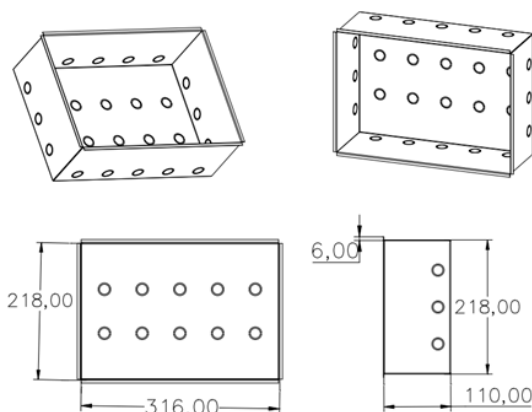

СХЕМА ИЗДЕЛИЯ

| |
|--|
| Donel DFB1624SB |
| Монтажная коробка для установки DFB16, 24 в стяжку |
| Артикул: DFB1624SB |
| Материал: сталь |
| Габариты, мм: 316x218 |
| Высота, мм: 110 |
| Гарантия: 1 год |
| Сделано в Китае |

Монтажная коробка Donel DFB1624SB предназначена для установки лючка Donel DFB16 и Donel DFB24 в бетонную стяжку

- В монтажной коробке для установки лючка в бетонный пол подготовить отверстия для ввода кабеля.
- Установить монтажную коробку на черновой пол и зафиксировать. Перед заливкой бетоном верхнее отверстие монтажной коробки необходимо закрыть картоном или лентой. Высота стяжки 85мм, при большем размере использовать дополнительные монтажные материалы. Выполнить заливку пола.
- Установить лючок в посадочное отверстие монтажной коробки, зафиксировать его монтажными винтами (предварительно снять монтажные прижимы)
 - Подключить электроустановочные/информационные/мультимедийные модули, зафиксировать их на установочной пластине.
- Проверить надежность и безопасность подключения.