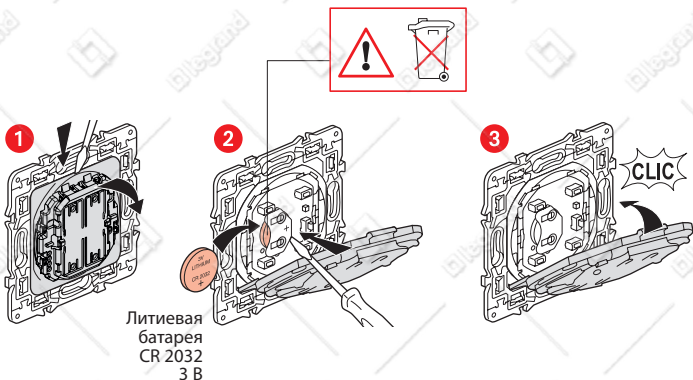

Монтаж 2-клавишного умного беспроводного выключателя

Чтобы привязать умный беспроводной выключатель к вашей умной электроустановке, следуйте указаниям:

- руководства пользователя вашего стартового набора
- приложения **Legrand Home + Control** (раздел **Настройки/Добавить устройство**)
- или см. руководство пользователя на сайте **legrand.ru**

Замена батареи

УПРОЩЕННАЯ ДЕКЛАРАЦИЯ СООТВ. НОРМАМ ЕС

Нижеподписавшийся

Legrand

заявляет, что радио- и электрооборудование, упомянутое в этих документах, соответствует директиве 2014/53/EU.

Полный текст декларации соответствия нормам ЕС доступен на следующем сайте:

www.legrandoc.com