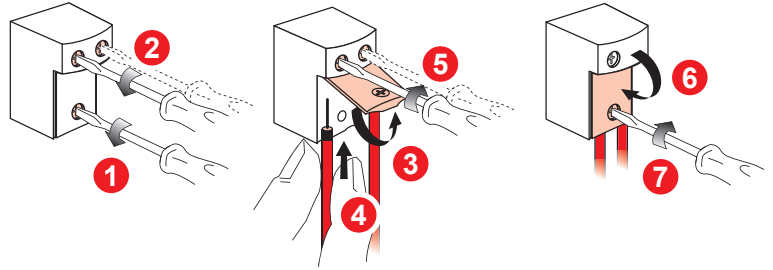

8 mm
5,5 \varnothing <math>< 7</math> mm
17 / 19 VATCA
8 mm

1 **2** **3** **4** **CLIC**

B 7 530 66 / 67

1

2

				Control
	Z			
7 530 66	75 Ω	10 dB	500 mA	
7 530 67		14 dB		

Return Path	Channel 1	Channel FM	Channel VHF	Channel UHF	Channel SAT (IF)
4 - 30 MHz	47 - 68 MHz	87,5 - 108 MHz	120 - 470 MHz	470 - 862 MHz	950 - 2150 MHz