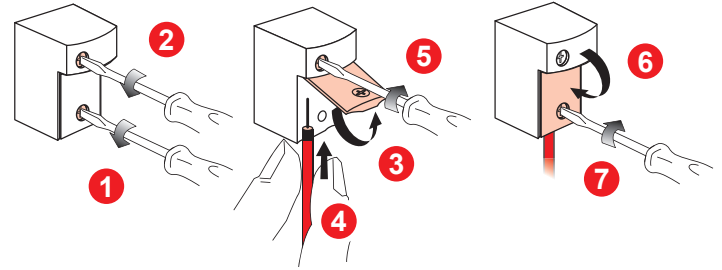

8 mm
5,5 \varnothing <math>< 7</math> mm
17 / 19 VATCA
8 mm

1 **2** **3** **4** **CLIC**

B 7 530 66 / 67

1

2

				Control
	Z			
7 530 66	75 Ω	10 dB	500 mA	
7 530 67		14 dB		

Return Path	Channel 1	Channel FM	Channel VHF	Channel UHF	Channel SAT (IF)
4 - 30 MHz	47 - 68 MHz	87,5 - 108 MHz	120 - 470 MHz	470 - 862 MHz	950 - 2150 MHz