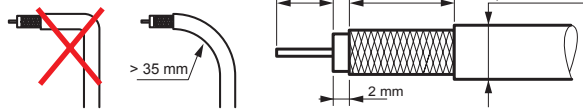

A 7 530 69 / 90

				Control	Return Path	Channel 1	Channel FM	Channel VHF	Channel UHF	Channel SAT (IF)
	Z	< 1,5 dB	500 mA	22 kHz 0,6 V	4 - 30 MHz	47 - 68 MHz	87,5 - 108 MHz	120 - 470 MHz	470 - 862 MHz	950 - 2400 MHz

8 mm
5,5 \varnothing <math>< 7</math> mm
17 / 19 VATCA
8 mm

1 **2** **3** **4** **CLIC**

B 7 530 66 / 67

1

2

				Control
	Z			
7 530 66	75 Ω	10 dB	500 mA	
7 530 67		14 dB		

Return Path	Channel 1	Channel FM	Channel VHF	Channel UHF	Channel SAT (IF)
4 - 30 MHz	47 - 68 MHz	87,5 - 108 MHz	120 - 470 MHz	470 - 862 MHz	950 - 2150 MHz