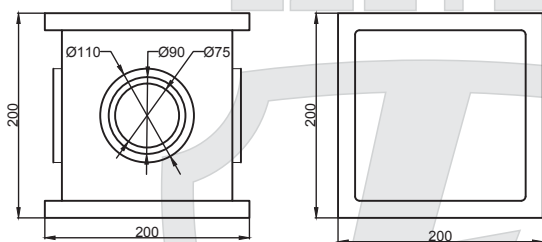

## Колодец заземления контрольно-измерительный

артикул  
**88203**

Колодец заземления контрольно-измерительный изготовлен из пластмассы, позволяет осуществлять осмотр соединения «заземлитель — заземляющий проводник», а также проводить контрольные измерения сопротивления системы заземления. Колодец заземления монтируется в грунт на одном уровне с поверхностью земли.

Наименование	Материал	Размеры (Д x Ш x В), мм	Предельно допустимая нагрузка, кг/см <sup>2</sup>	Масса, кг
Колодец заземления контрольно-измерительный, 200 x 200 x 200 мм, пластик	Пластик	200 x 200 x 200	12	0,94