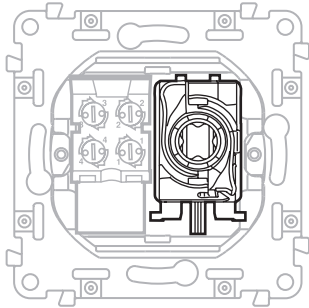

RJ 45 UTP
Cat6

U/UTP

0 332 62

> 50 mm