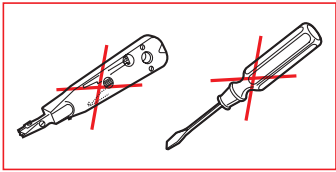

RJ 45 UTP
Cat6

U/UTP

0 332 62

> 50 mm