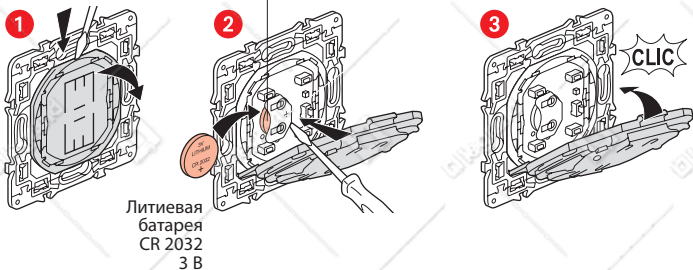

Установите умный беспроводной выключателя рольставней

Чтобы привязать умный беспроводной пульт рольставень к вашей сетевой электроустановке, следуйте указаниям:

- руководства пользователя вашего стартового пакета
- приложения Legrand Home + Control (раздел **Настройки/Добавить устройство**)
- или см. руководство пользователя на сайте **legrand.ru**

Замена батареек

УПРОЩЕННАЯ ДЕКЛАРАЦИЯ СООТВ. НОРМАМ ЕС

Нижеподписавшийся

Legrand

заявляет, что радио- и электрооборудование, упомянутое в этих документах, соответствует директиве 2014/53/EU. Полный текст декларации соответствия нормам ЕС

доступен на следующем сайте:

www.legrandoc.com